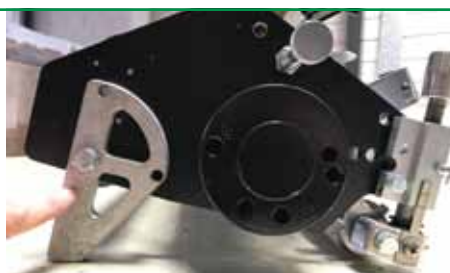

Bescherming cassette

Iedere zijde van het frame heeft een steun die omhoog kan worden geplaatst, waardoor de beweegbare delen van de cassette van de grond af worden gezet.