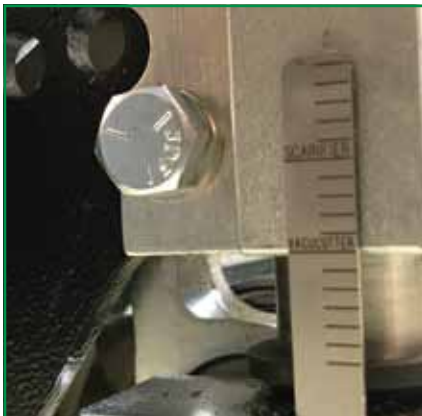

True-Surface heeft wereldwijd naar de ervaringen van greenkeepers geluisterd en aan de hand hiervan aandachtspunten geformuleerd. Al deze aandachtspunten heeft True-Surface verwerkt in het Greens Care Collection (GCC)-systeem 2.0. De aangedragen aandachtspunten zijn op de volgende pagina te vinden, met de doorgevoerde wijziging.

Cassette verwisselen zonder gereedschap

Het cassettesysteem wordt gemonteerd of gedemonteerd door de twee pennen aan weerszijden van het frame uit te trekken. Door het sleufadaptorsysteem kan de cassette gemakkelijk gedemonteerd en gemonteerd worden, ook in het veld.

Hoogteverstelling gemakkelijker

True-Surface heeft een gepatenteerde verstelling op de markt gebracht waarmee de hoogte-dieptestelling nauwkeuriger afgesteld kan worden. Aan de hand van de schaalverdeling wordt de 0-positie bepaald en door middel van 0,25 mm-klikverstelling is de exacte diepte/hoogte af te stellen.