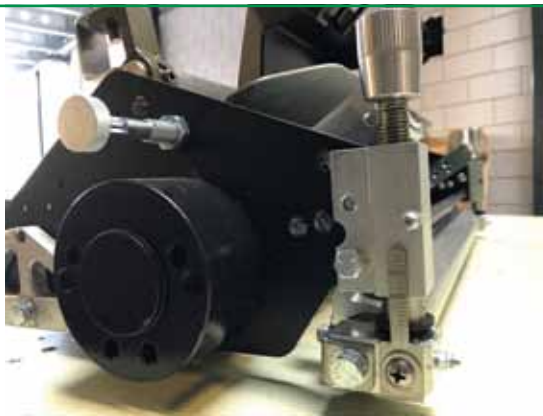

Cassette verwisselen zonder gereedschap

Het cassettesysteem wordt gemonteerd of gedemonteerd door de twee pennen aan weerszijden van het frame uit te trekken. Door het sleufadaptorsysteem kan de cassette gemakkelijk gedemonteerd en gemonteerd worden, ook in het veld.

Cassette verwisselen zonder demontage van hydrauliek/elektromotor

De cassette is uitgevoerd met een sleufadaptor die past in de aandrijfas van het cassettesysteem. Door middel van dit systeem kunnen de hydrauliek en de elektromotor gemonteerd blijven zitten.

Hoogteverstelling gemakkelijker

True-Surface heeft een gepatenteerde verstelling op de markt gebracht waarmee de hoogte-dieptestelling nauwkeuriger afgesteld kan worden. Aan de hand van de schaalverdeling wordt de 0-positie bepaald en door middel van 0,25 mm-klikverstelling is de exacte diepte/hoogte af te stellen.